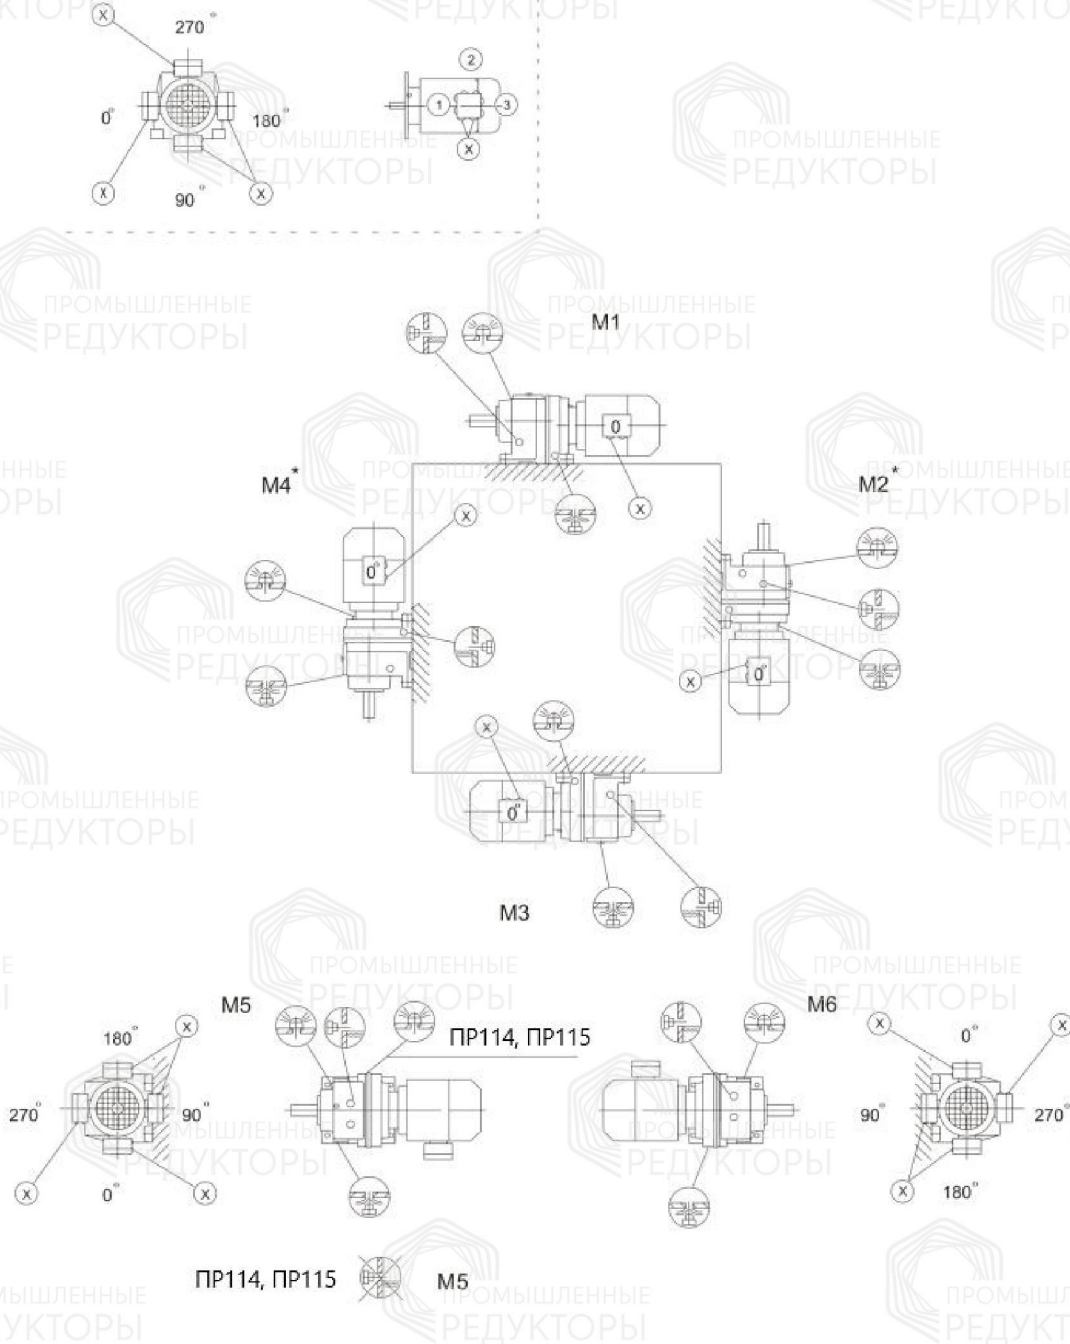

## Монтажные положения и места установки сапунов

### Исполнение на лапах

Символ

Расшифровка

Сапун

Смотровое окно

Маслосливная пробка

**Исполнение с выходным фланцем**

**Символ**

**Расшифровка**

Сапун

Смотровое окно

Маслосливная пробка