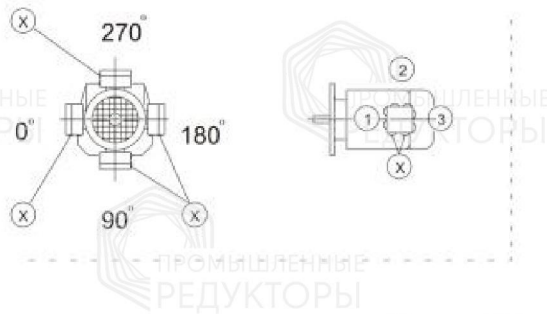

### Исполнение на лапах

Символ

Расшифровка

Сапун

Смотровое окно

Маслосливная пробка

**Исполнение с выходным фланцем**

**Символ**